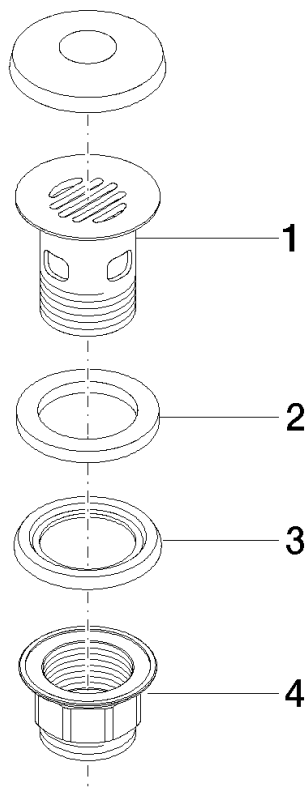

10 105 970

S'adapte aux gammes suivantes : IMO,  
LULU, MADISON, MEM, TARA, CL.1, LISSÉ,  
VAIA, META, CYO

	Laiton (Or 23cts)	10 105 970-09
	Chrome	10 105 970-00
	Platine brossé	10 105 970-06
	Platine	10 105 970-08
	Dark Chrome	10 105 970-19
	Or clair	10 105 970-26
	Or clair brossé	10 105 970-27
	Laiton brossé (Or 23cts)	10 105 970-28
	Noir mat	10 105 970-33
	Bronze brossé	10 105 970-42
	Champagne brossé (Or 22cts)	10 105 970-46
	Champagne (Or 22cts)	10 105 970-47
	Chrome brossé	10 105 970-93
	Dark Platinum brossé	10 105 970-99

## Bonde à grille pour lavabo , 1 1/4" 1 1/4" - Laiton (Or 23cts)

---

IMO

10 105 970

Convient uniquement à un lavabo avec trop-plein.

10 105 970

10 105 970

Les pièces pour les  
autres finitions  
peuvent être  
trouvées ici : Chrome

### Liste des pièces de rechange

N°	Article Numéro	Désignation	Fréquence de montage	Délai de livraison
1	09 11 01 027-09	tasse	1	60
2	09 14 05 039 90	joint	1	2
3	09 14 03 025 90	joint	1	2
4	09 23 10 020-09	écrou	1	60